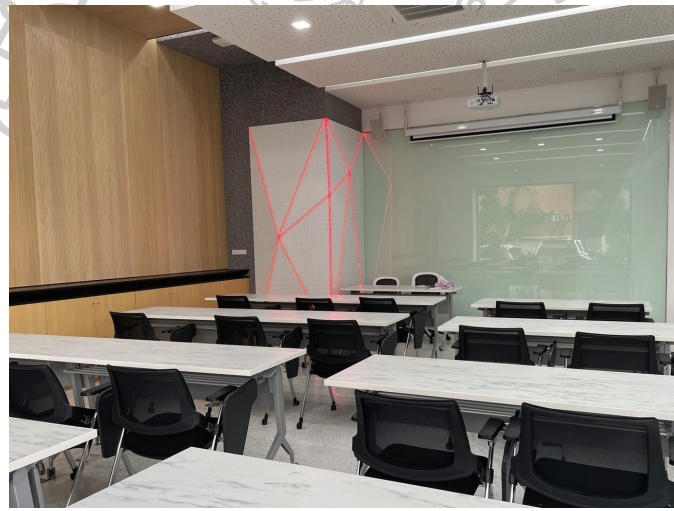

3 Practical Theory Classroom

ห้องเรียนภาคทฤษฎี เป็นพื้นที่ในการร่วมเรียนรู้และสัมมนาเกี่ยวกับยิปซัม ระบบการใช้งาน นวัตกรรมใหม่ ๆ รวมถึงเทคโนโลยี กฏระเบียบ และมาตรฐานต่าง ๆ เกี่ยวกับอาคารเพื่อการก่อสร้างที่เหนือระดับสวยงามปลอดภัยและเป็นมิตรต่อสิ่งแวดล้อม